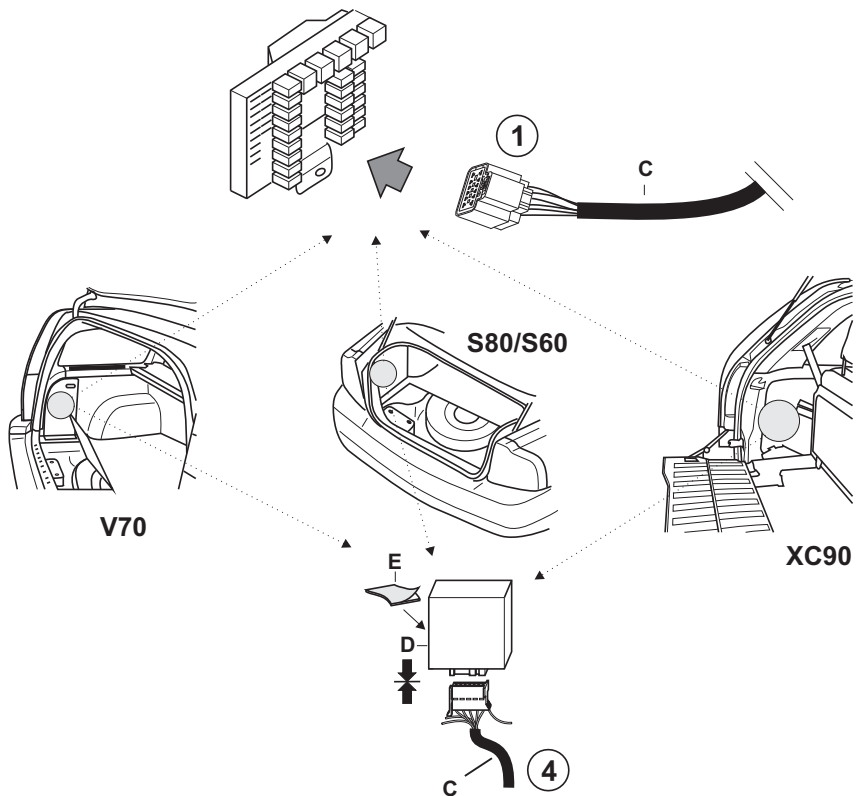

BRINK

ROUTING

**WORKSHOP
MANUAL**

1 V70 / XC90

2 V70 / XC90

3 S80/S60

4 S80/S60

5

ATTENTION

Ø 5,5 mm

6

 **COLOUR CHART G**

7

8

9

10

EXAMPLE

11

12

13

14