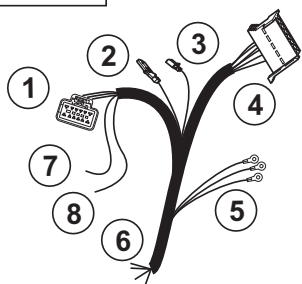

BRINK

ROUTING

**WORKSHOP
MANUAL**

1 V70 / XC90

2 V70 / XC90

3 S80/S60

4 S80/S60

5

ATTENTION

Ø 5,5 mm

6

 **COLOUR CHART G**

7

8

9

10