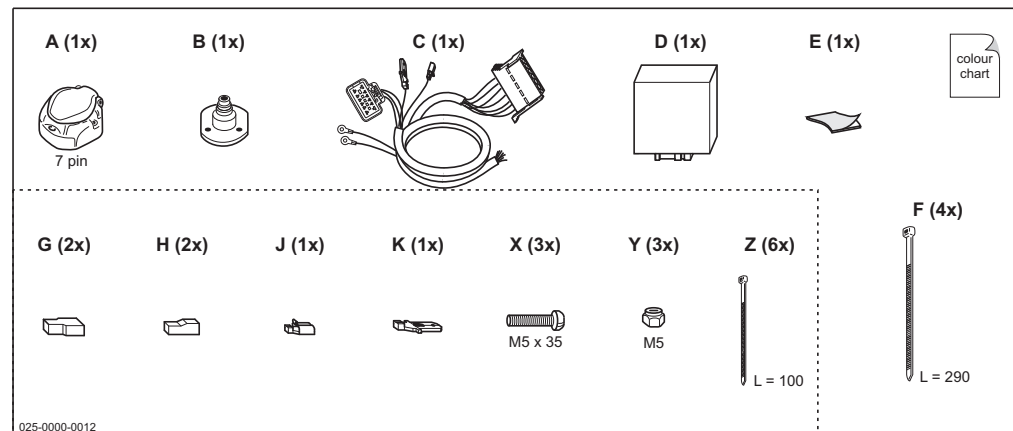

**759191: Volvo S60/XC90 06/2004 -
V70 06/2004 - 07/2007
S80 06/2004 - 06/2006**

025-0000-0012

NL Algemene richtlijnen voor montage
DK Almene oplysninger
D Allgemeine Hinweise zur Montage-Erleichterung
FR Directives générales pour faciliter le montage
S Allmänna Instruktioner
GB General instructions
SF Yleisiä ohjeita

BRINK

ROUTING

**WORKSHOP
MANUAL**

1 V70 / XC90

2 V70 / XC90

3 S80/S60

4 S80/S60

5

ATTENTION

Ø 5,5 mm

6

 **COLOUR CHART G**

7

8

9

10