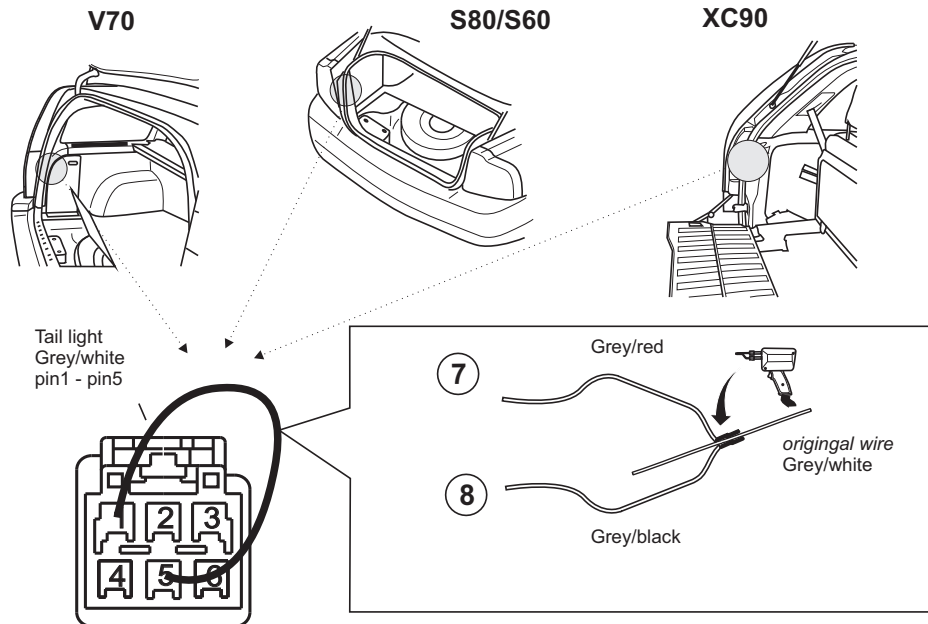

BRINK

ROUTING

**WORKSHOP
MANUAL**

1 V70 / XC90

2 V70 / XC90

3 S80/S60

4 S80/S60

5

ATTENTION

Ø 5,5 mm

6

 **COLOUR CHART G**

7

8

9

10

EXAMPLE

11

12

13

14