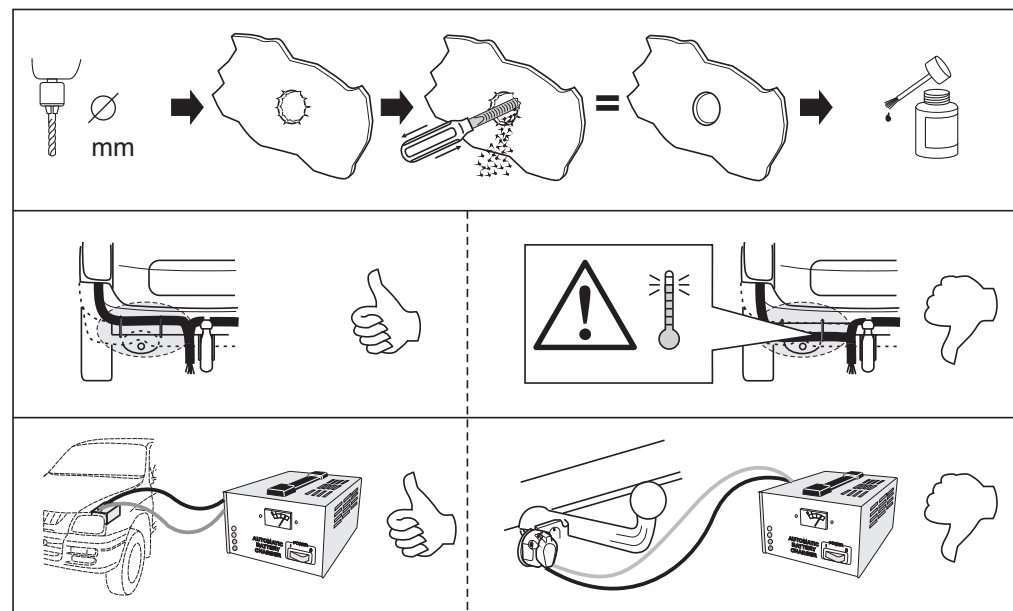

**759191: Volvo S60/XC90 06/2004 -
V70 06/2004 - 07/2007
S80 06/2004 - 06/2006**

025-0000-0012

NL Algemene richtlijnen voor montage
DK Almene oplysninger
D Allgemeine Hinweise zur Montage-Erleichterung
FR Directives générales pour faciliter le montage
S Allmänna Instruktioner
GB General instructions
SF Yleisiä ohjeita

BRINK

ROUTING

**WORKSHOP
MANUAL**

1 V70 / XC90

2 V70 / XC90

3 S80/S60

4 S80/S60

5

ATTENTION

Ø 5,5 mm

6

 **COLOUR CHART G**

7

8

9

10