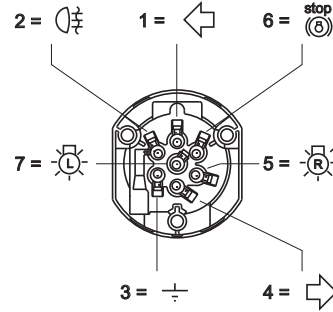

BRINK

ROUTING

**WORKSHOP
MANUAL**

1 V70 / XC90

2 V70 / XC90

3 S80/S60

4 S80/S60

5

ATTENTION

Ø 5,5 mm

6

 **COLOUR CHART G**

7

8

9

10